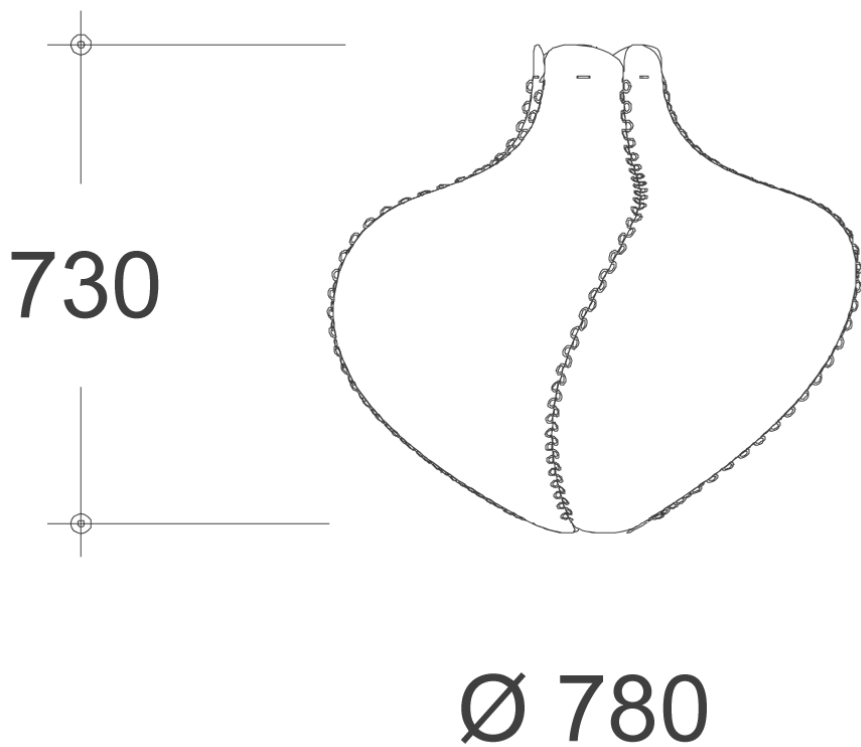

Morphs L5-XL

www.morphs.be
Peter Donders
Opitterkiezel 206
B3960 Opitter /Bree

tel +32(0)496 25 67 93

e-mail morphs@peterdonders.com

TECHNICAL SPECIFICATIONS-MORPHS L5-XL