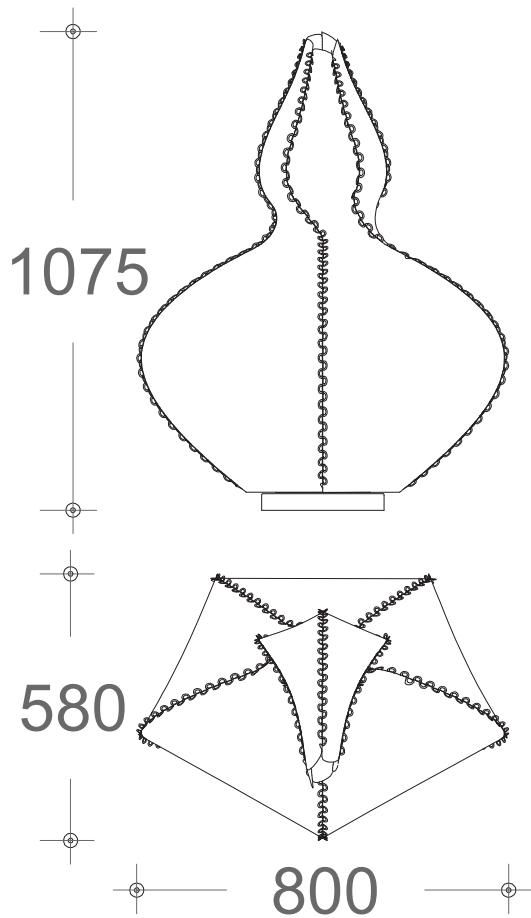

Morphs Onion XXL

www.morphs.be
Peter Donders
Opitterkiezel 206
B3960 Opitter /Bree

tel +32(0)496 25 67 93

e-mail morphs@peterdonders.com

TECHNICAL SPECIFICATIONS-Morphs Onion XXL