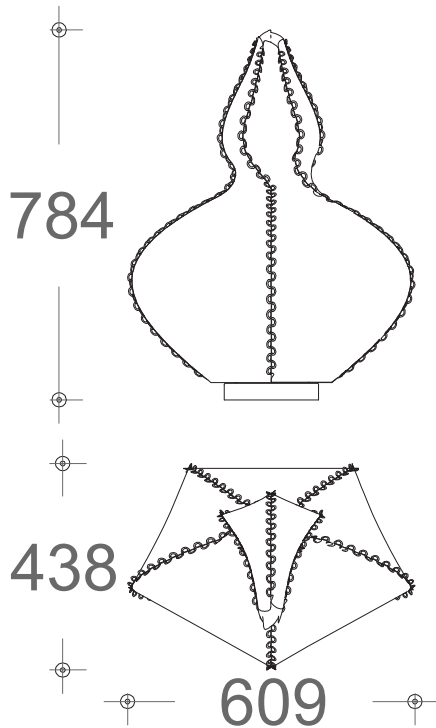

# Morphs Onion XL

www.morphs.be  
Peter Donders  
Opitterkiezel 206  
B3960 Opitter /Bree

tel +32(0)496 25 67 93

e-mail morphs@peterdonders.com

TECHNICAL SPECIFICATIONS-Morphs Onion XL